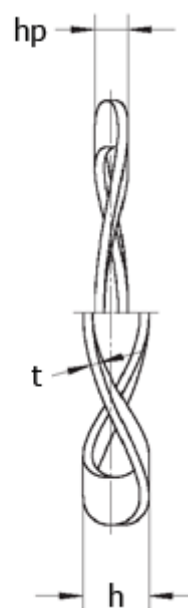

Varenummer: 22011910
Beskrivelse: Bølgefjeder L&M 41x30x0,5 K2
for leje : 6004, 16004

Mål

Bølger	= 3
d1	= 30.15
d2	= 41.40
F (N) ved hp	= 180.0
For leje	= 6004
h	= 3.0
hp	= 1.25
t	= 0.50

Vægt (kg) /100 stk = 0.220